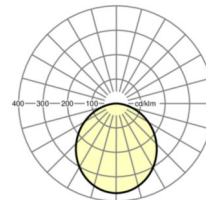

Оптика

Оснастка	LED, цветопередача/оттенок света CRI ≥ 80 / 4000K
Допуск для координаты цветности (MacAdam)	3SDCM
Фотобиологическая безопасность (светильник)	RG0
Номинальный световой поток	2998lm
Срок службы LED	60000h L80/B50 (Tq 25°C), 100000h L70/B50 (Tq 25°C), 50000h L80/B50 (Tq 35°C)
светоотдача светильников	111lm/W
Угол излучения	110°
UGR поп./вдоль	28.6 / 28.6

Механика

цвет корпуса	белый стандартный для электротехники RAL 9016
размеры (LxWxH/DxH)	225mm x 22mm
Глубина	22mm
Потолочная система	потолки с вырезами (AD)
вырез в потолке (ДхШ/диам.)	210mm
глубина встройки	52mm [AD]
вес (нетто)	0.75kg
Вид монтажа	настенная установка отдельных светильников

DEEP-LINK

<https://www.regiolux.de/ru/article/37733104140>

Ссылка	LED 3000lm 840
ηLB	100 %
Φ ↓/↑	100 % / 0 %
UGR поп./вдоль	28.6 / 28.6

размеры

H	22 mm	Высота
D	225 mm	Диаметр
T	22 mm	Глубина
DA	210 mm	Сечение, диаметр
DS min	10 mm	Минимальная толщина потолка
DS max	20 mm	Максимальная толщина потолка
Et(AD)	52 mm	Минимальное расстояние от потолка (потолки с вырезом)
KL	103 mm	Длина головки светильника или коробки балласта
KB	43 mm	Ширина головки светильника или коробки балласта
KH	29 mm	Высота головки светильника или коробки балласта