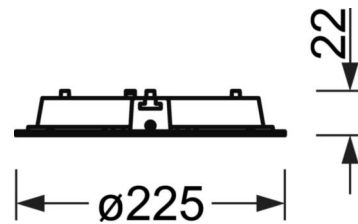

Механика

цвет корпуса	белый стандартный для электротехники RAL 9016
размеры (LxWxH/DxH)	225mm x 22mm
Глубина	22mm
Потолочная система	потолки с вырезами (AD)
вырез в потолке (ДхШ/диам.)	210mm
глубина встройки	52mm [AD]
вес (нетто)	0.75kg
Вид монтажа	настенная установка отдельных светильников

DEEP-LINK

<https://www.regiolux.de/ru/article/37733104140>

Ссылка	LED 3000lm 840
ηLB	100 %
Φ ↓/↑	100 % / 0 %
UGR поп./вдоль	28.6 / 28.6

размеры

H	22 mm	Высота
D	225 mm	Диаметр
T	22 mm	Глубина
DA	210 mm	Сечение, диаметр
DS min	10 mm	Минимальная толщина потолка
DS max	20 mm	Максимальная толщина потолка
Et(AD)	52 mm	Минимальное расстояние от потолка (потолки с вырезом)
KL	103 mm	Длина головки светильника или коробки балласта
KB	43 mm	Ширина головки светильника или коробки балласта
KH	29 mm	Высота головки светильника или коробки балласта